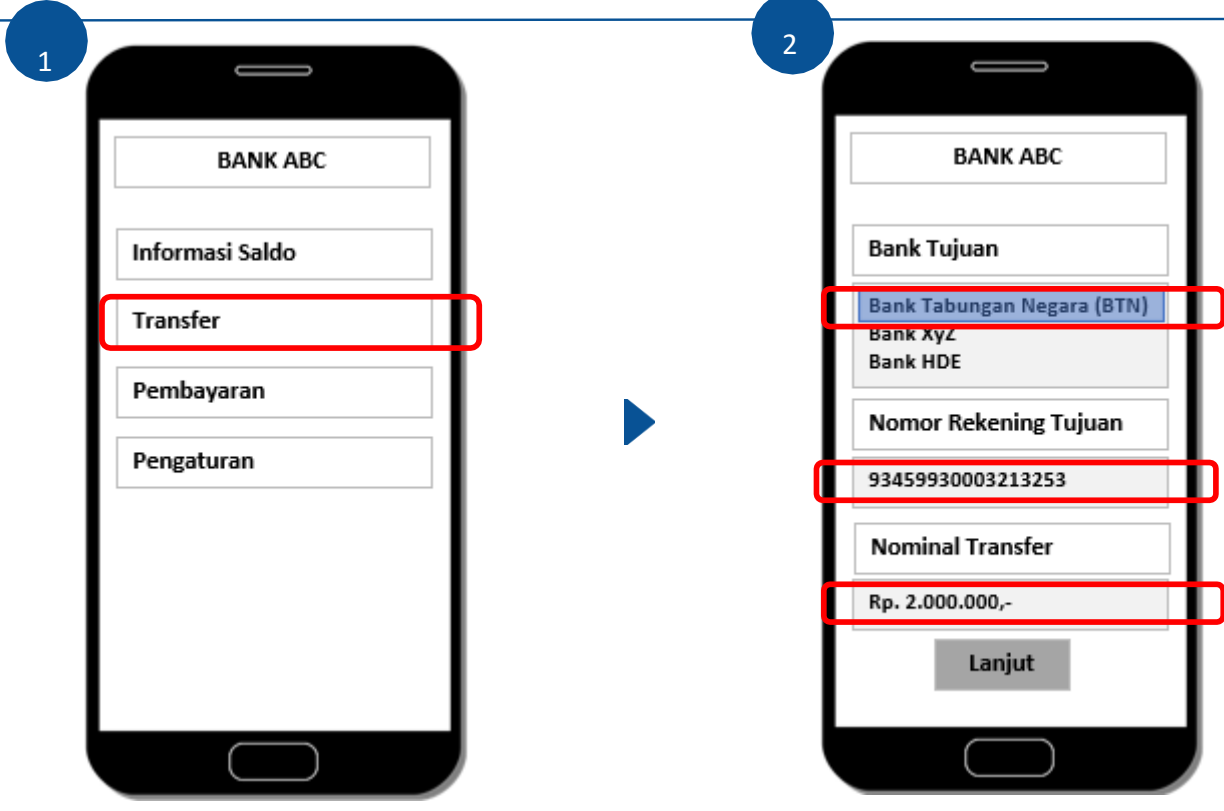

REK BANK >>>
REK BANK LAIN >>>

Pilih Rek Bank Lain

MASUKAN KODE BANK DAN NOMOR REKENING TUJUAN

200 + (NOMOR VIRTUAL ACCOUNT)

TEKAN JIKA BENAR >>>
 TEKAN JIKA SALAH >>>

Masukan Kode Bank BTN (200) diikuti dengan Nomor VA. Contoh : 2009786810010713119212

MASUKAN JUMLAH NOMINAL TRANSFER

RP 2.000.000,-

TEKAN JIKA BENAR >>>
 TEKAN JIKA SALAH >>>

Input Jumlah Tagihan kemudian pilih Benar

KONFIRMASI PEMBAYARAN VIRTUAL ACCOUNT

TRANSFER KE : REK BANK BTN
 NO. REKENING : 978689011(NIM)
 PENERIMA : SLAMET RAHARDJO
 NO REFF. :
 JUMLAH : Rp.2.000.000,00

TRANSAKSI DILANJUTKAN?
TEKAN JIKA YA >>>
 TEKAN JIKA TIDAK>>>

Pastikan Data yang tertera adalah nama Anda kemudian pilih Ya. Lanjutkan konfirmasi hingga Struk keluar dari mesin ATM

TELLER BTN

Pilih Transfer