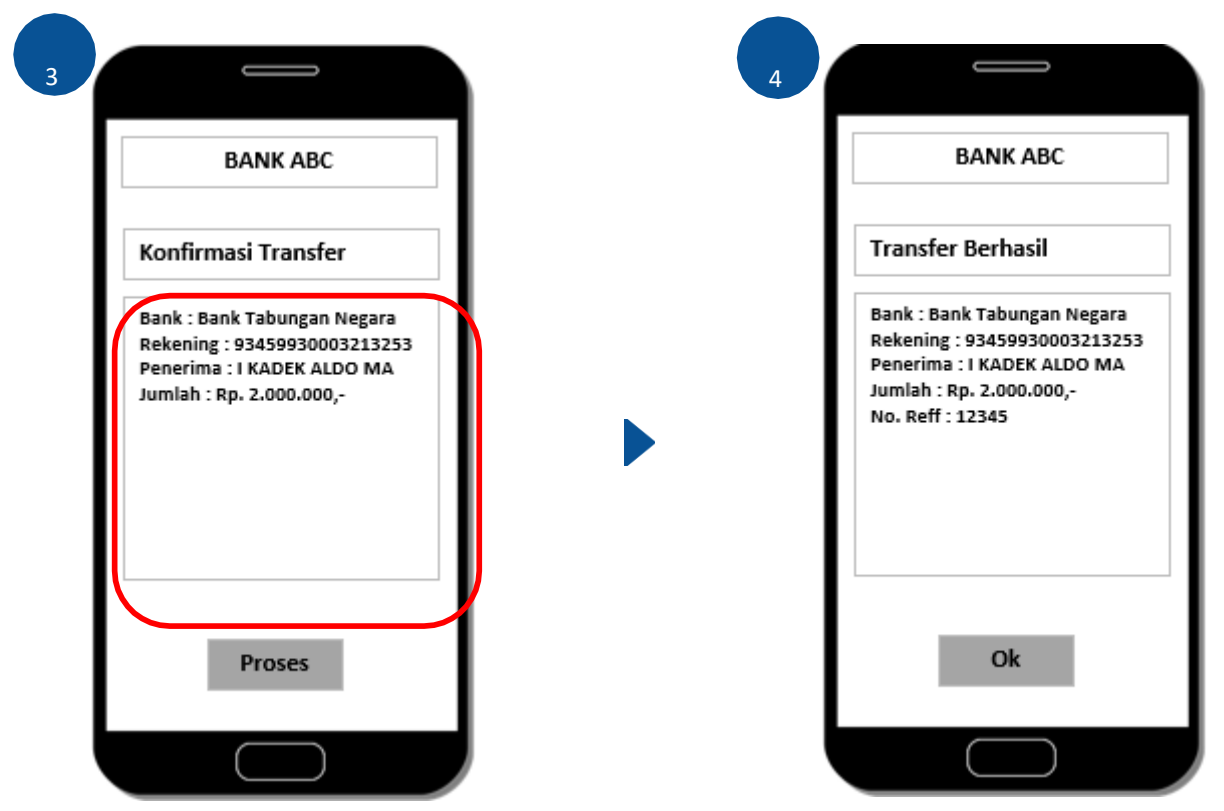

Pilih Bank BTN + Input Nomor VA
+ Input Nominal Pembayaran

Muncul Layar Konfirmasi, pastikan sudah benar kemudian tekan proses

Transfer Berhasil!. Simpan bukti pembayaran Anda!

Catatan:

Langkah—Langkah di atas adalah bersifat umum dan digunakan untuk memberikan kemudahan ilustrasi.

Setiap Bank dimungkinkan memiliki alur proses dan tampilan yang berbeda—beda.